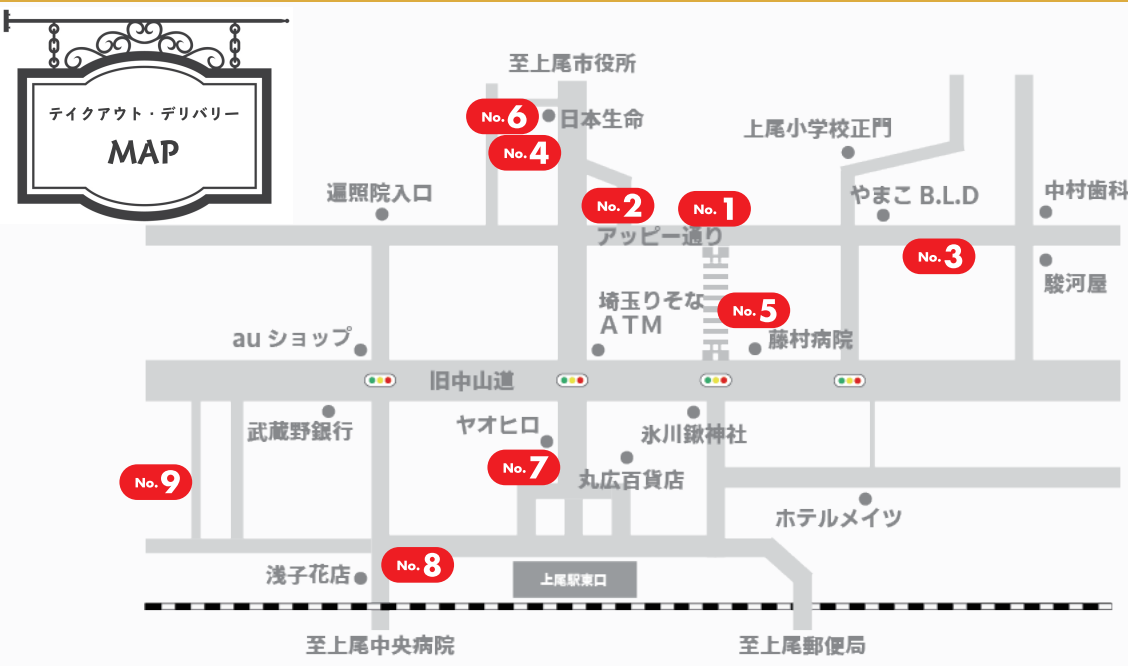

**創作**  
**No. 5** 宮本 shingen  
 問合せ：048-776-9898  
 17:00～24:00  
 火曜定休

**創作**  
**No. 6** ごはん屋さん  
 DELIVERY OK!!  
 問合せ：070-6453-7134  
 12:00～14:00, 18:00～22:00  
 不定休 (日曜夜原則休み)

**イタリアン**  
**No. 7** 北の国バル上尾店  
 DELIVERY OK!!  
 問合せ：048-788-3161  
 11:30～14:00, 17:00～22:00  
 定休日なし

**イタリアン**  
**No. 8** 洋食酒場ペネロペ  
 問合せ：048-871-9400  
 18:00～24:30  
 日曜定休

**イタリアン**  
**No. 9** 食べたり飲んだり SHIRO  
 問合せ：048-716-5568  
 11:00～14:00, 18:00～23:30  
 日曜定休

**お願い**

テイクアウト・デリバリーの条件・内容が急遽変更になる可能性がございます。